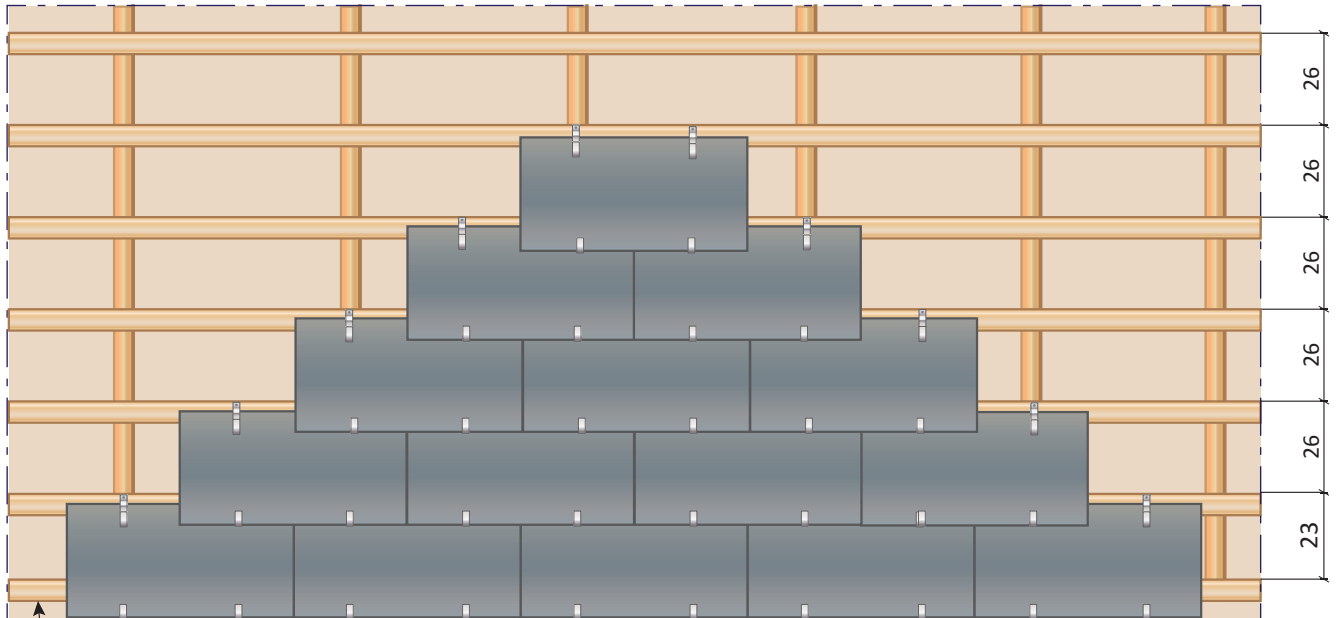

Saxo 6 naturskifer 60x30 med Saxo beslag eller kroge

1:20

Nederste lægte (speciel afstand)-start her!

Under nederste skifer monteres 10 mm skiferliste mellem lægte og skifer

1:2

25x50 mm trykimp. afstandsliste

5-7 mm Saxo 6 skifer, 60x30 cm

Trælægte (evt. trykimprægneret)
eller forskallingsbrædder

Matblanke stålbeslag,
synlig del 15x15 mm, eller Saxo kroge

Fugtbestandig vindspærre (evt. vindplade)

1:15

mål i cm

Skifer 60x30 cm