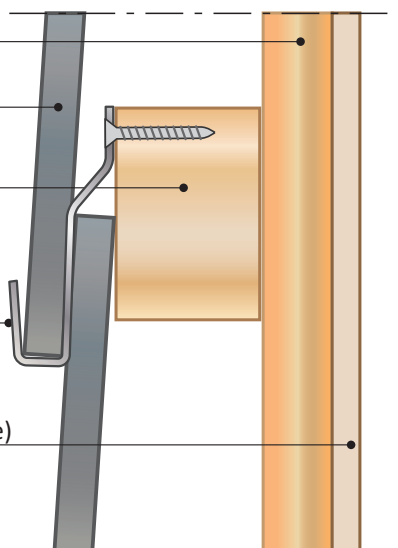

Saxo 6 naturskifer 60x30 med Saxo beslag eller kroge

1:20

Nederste lægte (speciel afstand)-start her!

Under nederste skifer monteres 10 mm skiferliste mellem lægte og skifer

1:2

25x50 mm trykimp. afstandsliste

5-7 mm Saxo 6 skifer, 60x30 cm

Trælægte (evt. trykimprægneret)
eller forskallingsbrædder

Matblanke stålbeslag,
synlig del 15x15 mm, eller Saxo kroge

Fugtbestandig vindspærre (evt. vindplade)

1:15

mål i cm

Skifer 60x30 cm