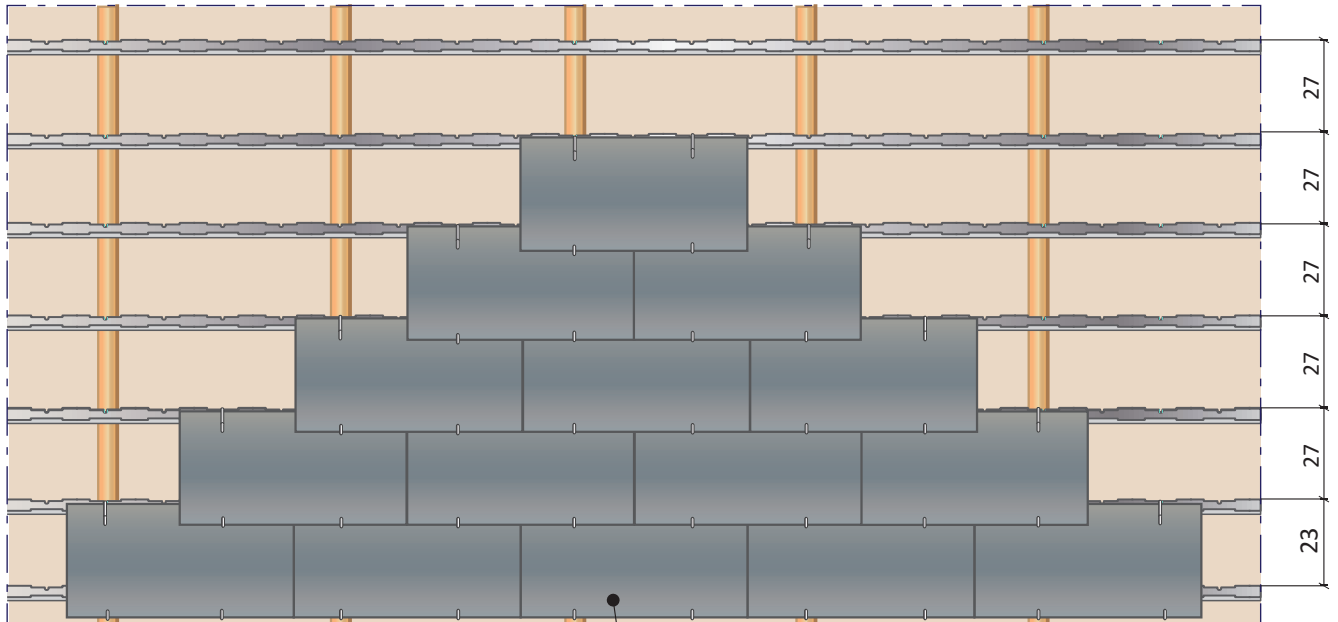

Saxo 6 naturskifer 60x30 med aluminiumsskinner

1:20

Under nederste skifer monteres
10 mm skiferliste mellem lægte og skifer

1:2

1:15

mål i cm

Skifer 60x30 cm