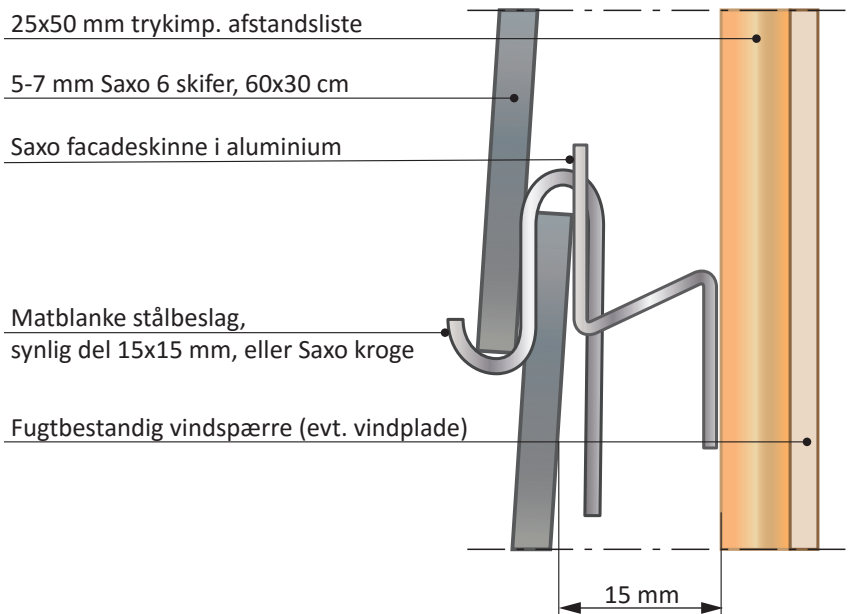

Saxo 6 naturskifer 60x30 med aluminiumsskinner

1:20

Under nederste skifer monteres
10 mm skiferliste mellem lægte og skifer

1:2

1:15

mål i cm

Skifer 60x30 cm