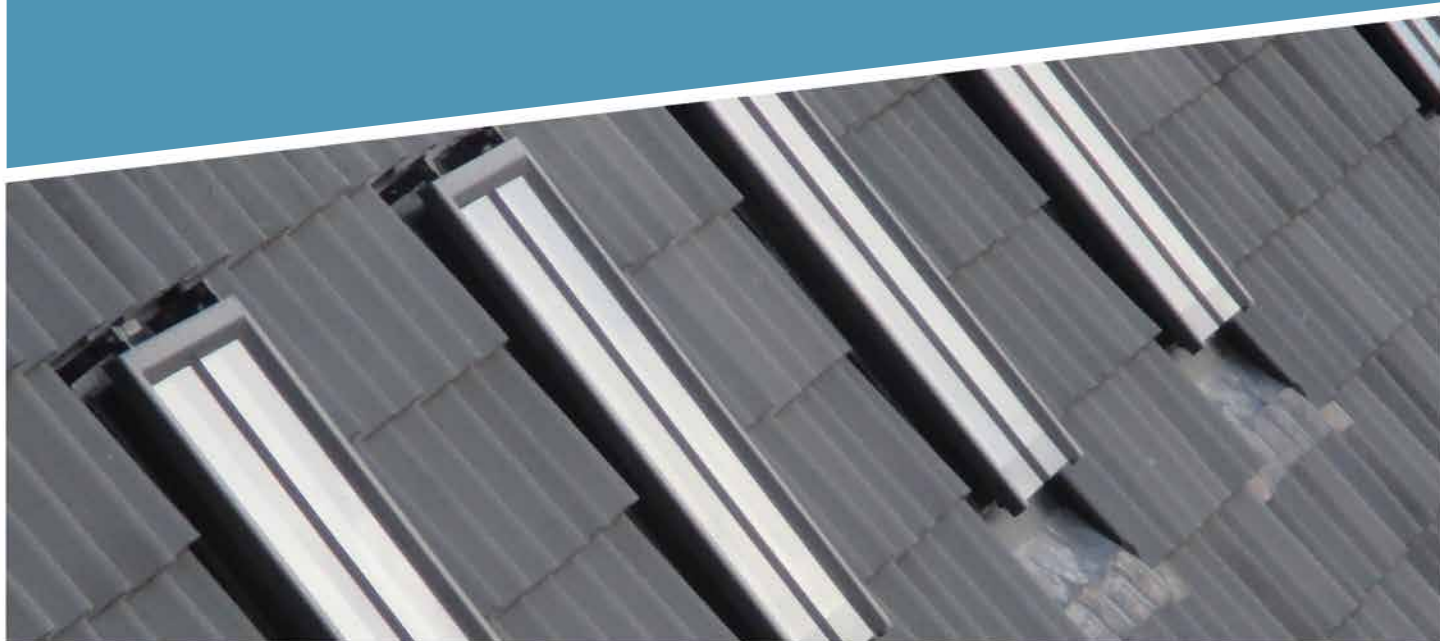

LOUVRE CLASSIC

Isoleret smedejernstagvindue til skifer, tegl og zink

Endelig er der en mulighed for at anskaffe et slankt og elegant tagvindue i høj kvalitet, som samtidig opfylder nutidens krav til isolering og komfort.

Mange tage er skæmmet af tagvinduer som er dimensioneret forkert, eller som ikke passer stilmæssigt og skæmmer ejendommens arkitektur. Ofte er dette pga. manglende valgmuligheder.

Louvre Classic er designet til erstatning for de oprindelige støbejernsvinduer på historiske ejendomme og til nybyggeri i tidløs design. Louvre Classic er med sit oprindelige, slanke design velegnet til fredede ejendomme.

Når tagvinduet monteres i skifertag, ligger det ofte nedsænket i niveau med tagfladen. Dette giver et smukt og diskret udseende. Det kan også lade sig gøre at nedsænke Louvre Classic i tegltage, men ofte ønsker Slots og Kulturstyrelsen vinduet hævet op over teglene, som på de eksisterende tage

FORDELE

- Kan anvendes til fredede ejendomme
- Velegnet til skifer tegl og zink
- Kan tilpasses alle tegl og skiferstørrelser
- Kan monteres nedsænket el. hævet i tagfladen
- 7 forskellige standardstørrelser
- Ultra tynde profiler mere lys
- Kan leveres som brandredningsåbning
- Kan anvendes til isolerede el. uisolerede rum