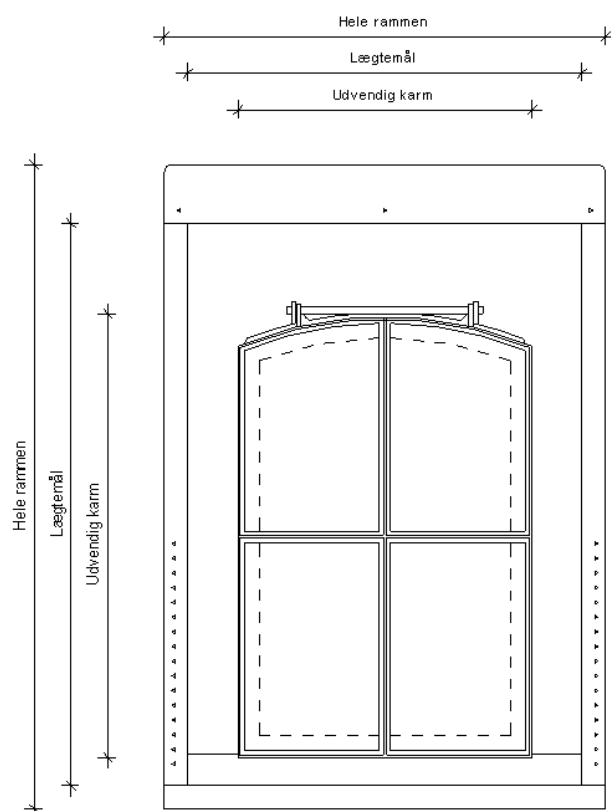

Pakning:

sort EPDM gummi, dobbeltprofil

Glas:

2 lag glas med 15 mm. Argon.

U-værdi 1.1

Isolering:

12 mm. ekstruderet polystyren.

Samlet uværdi for glas og ramme 1,55

Åbning:

Udskyderstang i smedejern med 4 positioner.

Dimension (cm) B x H	Udvendig karm	Lægtemål	Hele rammen	Vægt (kg)
Louvre Heritage H-30	72 x 112	89 x 134	xxx	43
Louvre Heritage H-31	40 x 60	54 x 77	60 x 88	23
Louvre Heritage H-31	60 x 70	74 x 88	80 x 98	31
Louvre Heritage H-32	40 x 60	54 x 77	60 x 88	23
Louvre Heritage H-33	60 x 70	74 x 88	80 x 98	31
Louvre Heritage H-34	60 x 70	74 x 88	80 x 98	31
Louvre Heritage H-35	26 x 40	40 x 58	46 x 68	12
Louvre Heritage H-36	100 x 110	xxx	xxx	52