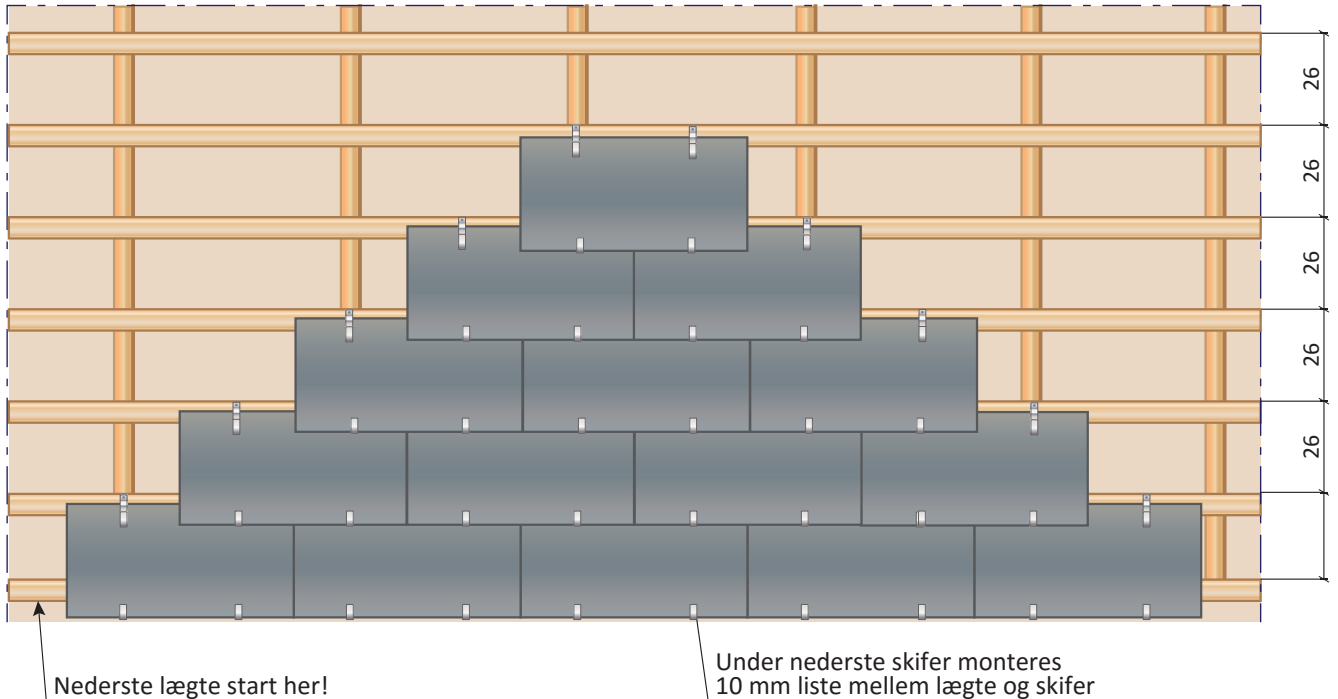

# Saxo 6 naturskifer 60x30 med Saxo beslag eller kroge

1:20

1:2

25x50 mm trykimp. afstandsliste

5-7 mm Saxo 6 skifer, 60x30 cm

Trælægte (evt. trykimprægneret)  
eller forskallingsbrædder

Matblanke stålbeslag,  
synlig del 15x15 mm, eller Saxo kroge

Fugtbestandig vindspærre (evt. vindplade)

1:15

mål i cm

Skifer 60x30 cm

Der kan forekomme mineraler i form af mindre hvide plamager, eller brune aftegninger på nogle af skifrene. Disse skifre kan frasorteres om ønsket.