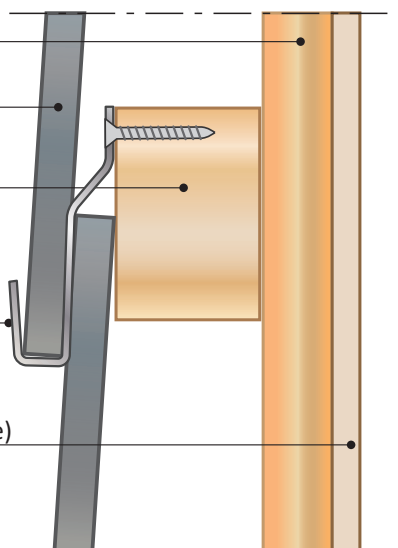

# Saxo 6 naturskifer 60x30 med Saxo beslag eller kroge

1:20

1:2

25x50 mm trykimp. afstandsliste

5-7 mm Saxo 6 skifer, 60x30 cm

Trælægte (evt. trykimprægneret)  
eller forskallingsbrædder

Matblanke stålbeslag,  
synlig del 15x15 mm, eller Saxo kroge

Fugtbestandig vindspærre (evt. vindplade)

1:15

mål i cm

Skifer 60x30 cm

Der kan forekomme mineraler i form af mindre hvide plamager, eller brune aftegninger på nogle af skifrene. Disse skifre kan frasorteres om ønsket.