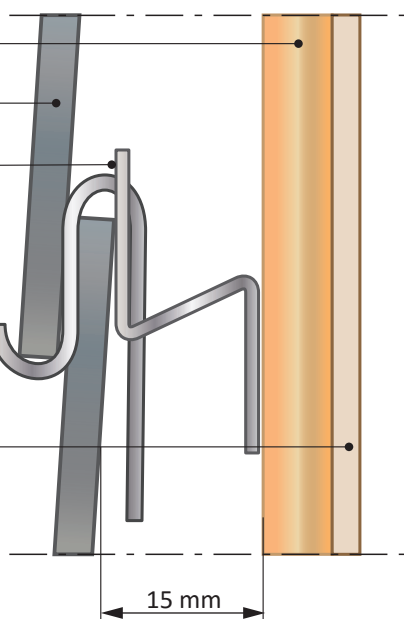

# Saxo 6 naturskifer 60x30 med aluminiumsskinner

1:20

Under nederste skifer monteres  
10 mm. liste mellem lægte og skifer

1:2

25x50 mm trykimp. afstandsliste

5-7 mm Saxo 6 skifer, 60x30 cm

Saxo facadeskinne i aluminium

Saxo facadekrog

Fugtbestandig vindspærre

1:15

mål i cm

Skifer 60x30 cm

Der kan forekomme mineraler i form af mindre hvide plamager, eller brune aftegninger på skiferoverfladerne. Disse skifer kan frasorteres om ønsket.