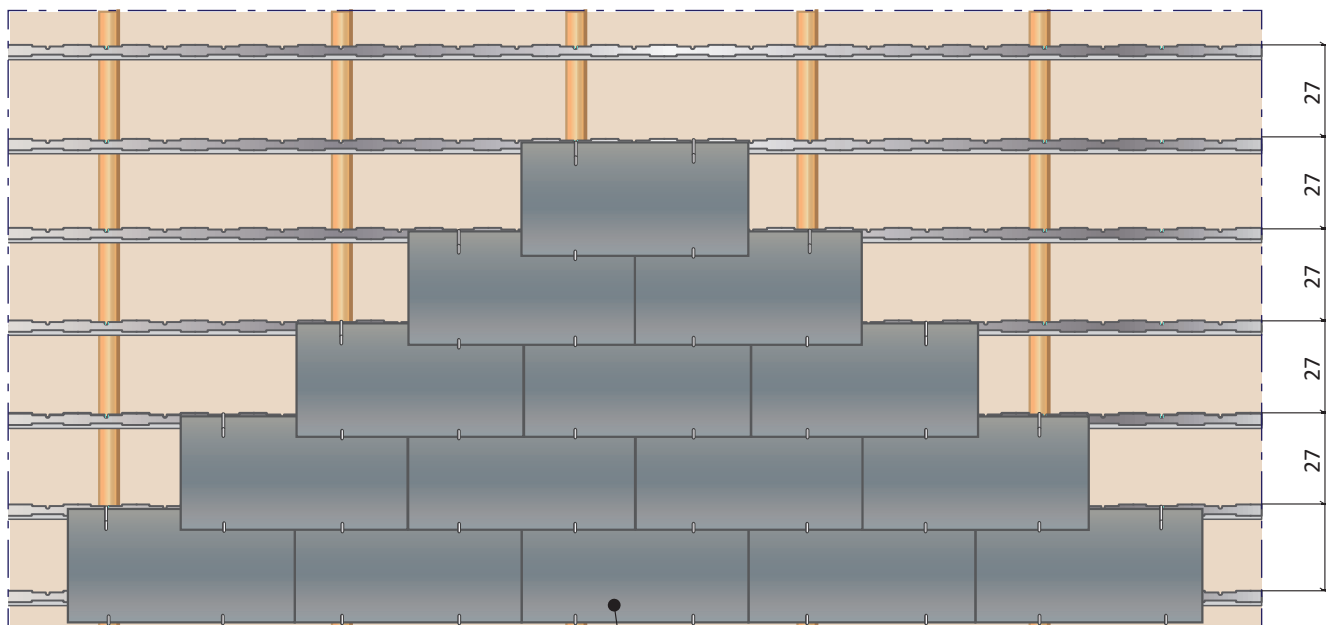

# Saxo 6 naturskifer 60x30 med aluminiumsskinner

1:20

Under nederste skifer monteres  
10 mm. liste mellem lægte og skifer

1:2

25x50 mm trykimp. afstandsliste

5-7 mm Saxo 6 skifer, 60x30 cm

Saxo facadeskinne i aluminium

Saxo facadekrog

Fugtbestandig vindspærre

1:15

mål i cm

Skifer 60x30 cm

Der kan forekomme mineraler i form af mindre hvide plamager, eller brune aftegninger på skiferoverfladerne. Disse skifer kan frasorteres om ønsket.