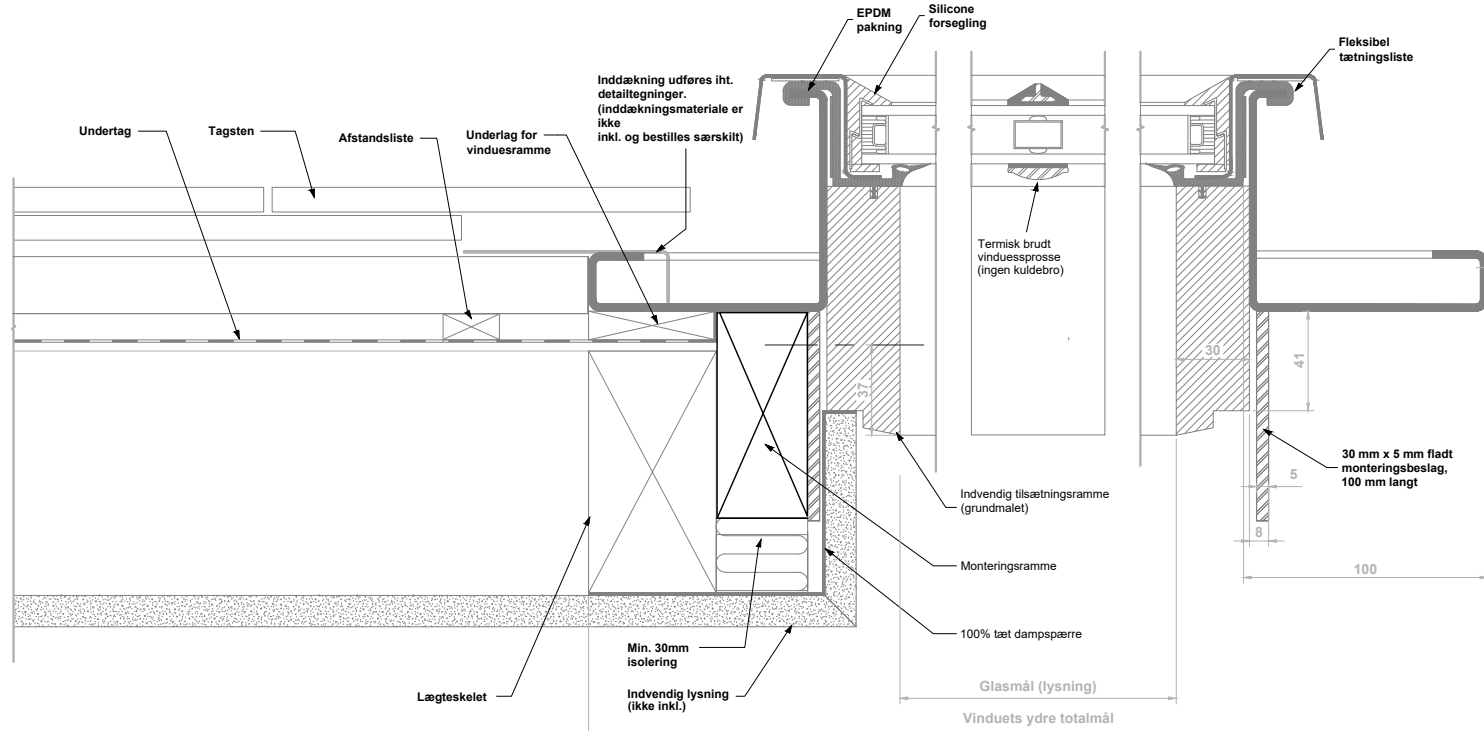

Glasspecifikation:

Termoglas: 4 mm. Pilkington lav emissivitet Optitherm S3/Argon/ Activ selvrensende. Ug = 1,1 W/m²k - Energi G = 58%

U-værdi for glasflade: 1,1. Samlet eref-værdi: 17,7.

Lysninger:

Indvendigt udføres en lysning som malerbehandles. Lysningen monteres vinkelret ud fra vinduet og tæt op mod vinduets isolerede karm. Hvis der etableres skrå lysning, så er det vigtigt, at der er plads til tilstrækkelig isolering og dampspærre for at undgå kondens. Der isoleres indvendigt omkring vinduerne, og der etableres tæt dampspærre.

Inddækning bestilles særskilt. Der henvises til montagevejledning: *Principper for montage. Tegl & tagsten 2024/1*

	Gående ramme udvendige mål (mm)	Vinduets ydre totalmål (mm)	Lysindfald (mm)	Vægt (kg)	Monteringsramme indvendig (mm) B x H
Louvre L-20	440 x 580	590 x 752	332 x 444	23	420 x 514
Louvre L-21	520 x 700	668 x 870	410 x 562	30	498 x 632
Louvre L-22	520 x 850	668 x 1021	410 x 713	34	498 x 783
Louvre L-23	670 x 1000	818 x 1169	560 x 861	45	648 x 931
Louvre L-24	820 x 1000	972 x 1169	714 x 861	51	802 x 931
Louvre L-25	980 x 1300	1124 x 1501	866 x 1193	69	954 x 1263
Louvre L-26	670 x 1630	818 x 1804	560 x 1496	66	648 x 1566
Louvre L-27	730 x 1000	818 x 1170	620 x 861	50	662 x 740

Til håndværkeren:
Se Youtube-videoer om montering og bygning af lysning på vores hjemmeside; <https://saxosolution.dk/download/>

Snit A-A (1:1)

Bemærk: Skalér ikke tegning

Denne tegning tilhører Saxo Solution.
Anvisning omhandler montage ved skifertag og andre flade tagmaterialer.