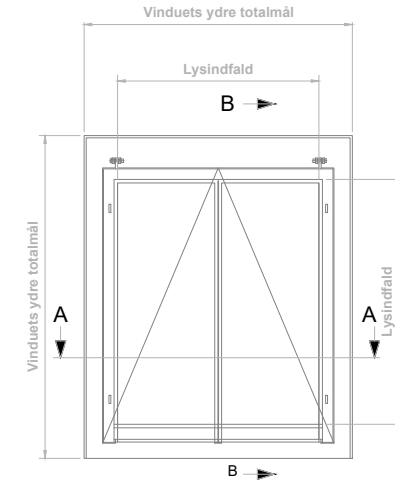

Glasspecifikation:

Termoglas: 4 mm. Pilkington lav emissivitet Optitherm S3/Argon/ Activ selvrensende. Ug = 1,1 W/m²k - Energi G = 58%

U-værdi for glasflade: 1,1. Samlet eref-værdi: 17,7.

Lysninger:

Indvendigt udføres en lysning som malerbehandles. Lysningen monteres vinkelret ud fra vinduet og tæt op mod vinduets isolerede karm. Hvis der etableres skrå lysning, så er det vigtigt, at der er plads til tilstrækkelig isolering og dampspærre for at undgå kondens. Der isoleres indvendigt omkring vinduerne, og der etableres tæt dampspærre.

Inddækning bestilles særskilt. Der henvises til montagevejledning: *Principper for montage. Tegl & tagsten 2024/1*

	Gående ramme udvendige mål (mm)	Vinduets ydre totalmål (mm)	Lysindfald (mm)	Vægt (kg)	Monteringsramme indvendig (mm) B x H
Louvre L-20	440 x 580	590 x 752	332 x 444	23	420 x 514
Louvre L-21	520 x 700	668 x 870	410 x 562	30	498 x 632
Louvre L-22	520 x 850	668 x 1021	410 x 713	34	498 x 783
Louvre L-23	670 x 1000	818 x 1169	560 x 861	45	648 x 931
Louvre L-24	820 x 1000	972 x 1169	714 x 861	51	802 x 931
Louvre L-25	980 x 1300	1124 x 1501	866 x 1193	69	954 x 1263
Louvre L-26	670 x 1630	818 x 1804	560 x 1496	66	648 x 1566
Louvre L-27	730 x 1000	818 x 1170	620 x 861	50	662 x 740

Til håndværkeren:
Se Youtube-videoer om montering og bygning af lysning på vores hjemmeside; <https://saxosolution.dk/download/>

Snit A-A (1:1)

Bemærk: Skalér ikke tegning

Denne tegning tilhører Saxo Solution.
Anvisning omhandler montage ved skifertag og andre flade tagmaterialer.