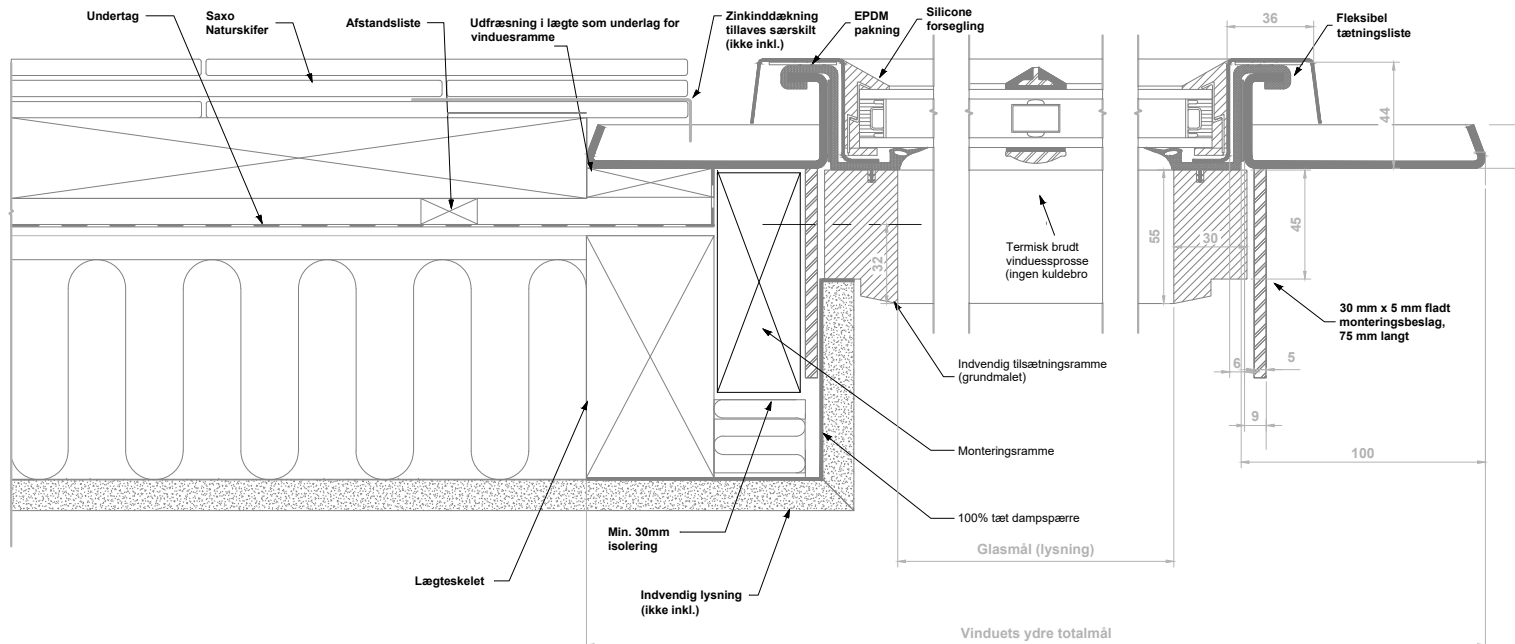

Snit A-A (1:1)

Bemærk: Skalér ikke tegning

Denne tegning tilhører Saxo Solution.
Anvisning omhandler montage ved skifertag og andre flade tagmaterialer.

www.saxo.as

+45 53500840

Produktnavn:

Louvre Classic Tagvinduer

Dato: 05/2024

Tegningsnr.

**Louvre Classic Skifer
LCS2024/S1**

Saxo Solution - Louvre Classic Detail