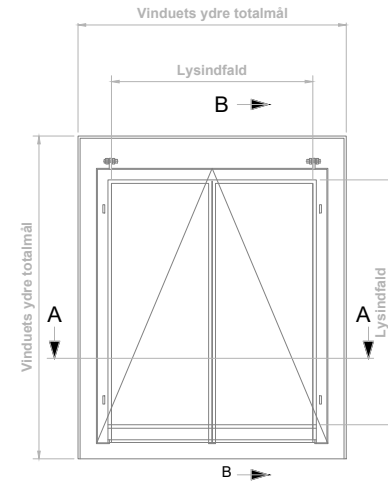

Glasspecifikation:

Termoglas: 4 mm. Pilkington lav emissivitet Optitherm S3/Argon/ Activ selvrensende. Ug = 1,1 W/m²k - Energi G = 58%

U-værdi for glasflade: 1,1. Samlet eref-værdi: 17,7.

Lysninger:

Indvendigt udføres en lysning som malerbehandles. Lysningen monteres vinkelret ud fra vinduet og tæt op mod vinduets isolerede karm. Hvis der etableres skrå lysning, så er det vigtigt, at der er plads til tilstrækkelig isolering og dampspærre for at undgå kondens. Der isoleres indvendigt omkring vinduerne, og der etableres tæt dampspærre.

Inddækning ikke inkl. Zinkinddækning omkring tagvinduer udføres af blikkenslager. Der henvises til montagevejledning

	Gående ramme udvendige mål (mm)	Vinduets ydre totalmål (mm)	Lysindfald (mm)	Vægt (kg)	Monteringsramme indvendig (mm) B x H
Louvre L-20	440 x 580	590 x 752	332 x 444	23	420 x 514
Louvre L-21	520 x 700	668 x 870	410 x 562	30	498 x 632
Louvre L-22	520 x 850	668 x 1021	410 x 713	34	498 x 783
Louvre L-23	670 x 1000	818 x 1169	560 x 861	45	648 x 931
Louvre L-24	820 x 1000	972 x 1169	714 x 861	51	802 x 931
Louvre L-25	980 x 1300	1124 x 1501	866 x 1193	69	954 x 1263
Louvre L-26	670 x 1630	818 x 1804	560 x 1496	66	648 x 1566
Louvre L-27	730 x 1000	818 x 1170	620 x 861	50	662 x 740

Til håndværkeren:
Se Youtube-videoer om montering og bygning af lysning på vores hjemmeside; <https://saxosolution.dk/download/>