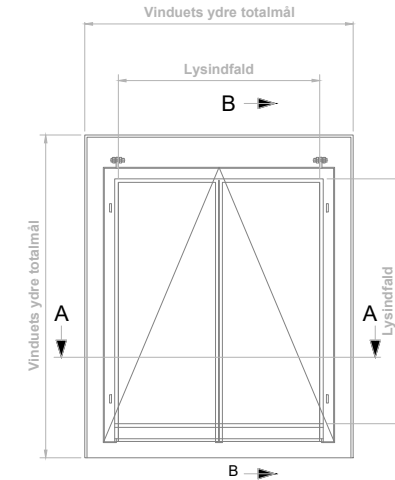

Glasspecifikation:

Termoglas: 4 mm. Pilkington lav emissivitet Optitherm S3/Argon/ Activ selvrensende. Ug = 1,1 W/m²k - Energi G = 58%

U-værdi for glasflade: 1,1. Samleteref-værdi: 17,7.

Lysninger:

Indvendigt udføres en lysning som malerbehandles. Lysningen monteres vinkelret ud fra vinduet og tæt op mod vinduets isolerede karm. Hvis der etableres skrå lysning, så er det vigtigt, at der er plads til tilstrækkelig isolering og dampspærre for at undgå kondens. Der isoleres indvendigt omkring vinduerne, og der etableres tæt dampspærre.

Inddækning bestilles særskilt. Der henvises til montagevejledning: *Principper for montage. Tegl & tagsten 2024/1*

	Gående ramme udvendige mål (mm)	Vinduets ydre totalmål (mm)	Lysindfald (mm)	Vægt (kg)	Monteringsramme indvendig (mm) B x H
Louvre L-20	440 x 580	590 x 752	332 x 444	23	420 x 514
Louvre L-21	520 x 700	668 x 870	410 x 562	30	498 x 632
Louvre L-22	520 x 850	668 x 1021	410 x 713	34	498 x 783
Louvre L-23	670 x 1000	818 x 1169	560 x 861	45	648 x 931
Louvre L-24	820 x 1000	972 x 1169	714 x 861	51	802 x 931
Louvre L-25	980 x 1300	1124 x 1501	866 x 1193	69	954 x 1263
Louvre L-26	670 x 1630	818 x 1804	560 x 1496	66	648 x 1566
Louvre L-27	730 x 1000	818 x 1170	620 x 861	50	662 x 740

Til håndværkeren:
Se Youtube-videoeer om montering og bygning af lysning på vores hjemmeside; <https://saxosolution.dk/download/>

Snit A-A (1:1)

Bemærk: Skalér ikke tegning

Denne tegning tilhører Saxo Solution.

Anvisning omhandler montage ved skifertag og andre flade tagmaterialer.

www.saxo.as

+45 53500840

Produkt navn:

Louvre Classic Tagvinduer

Dato: 05/2024

Tegningsnr.

**Louvre Classic Tegl
LCT2024/T1**

Saxo Solution - Louvre Classic Detail