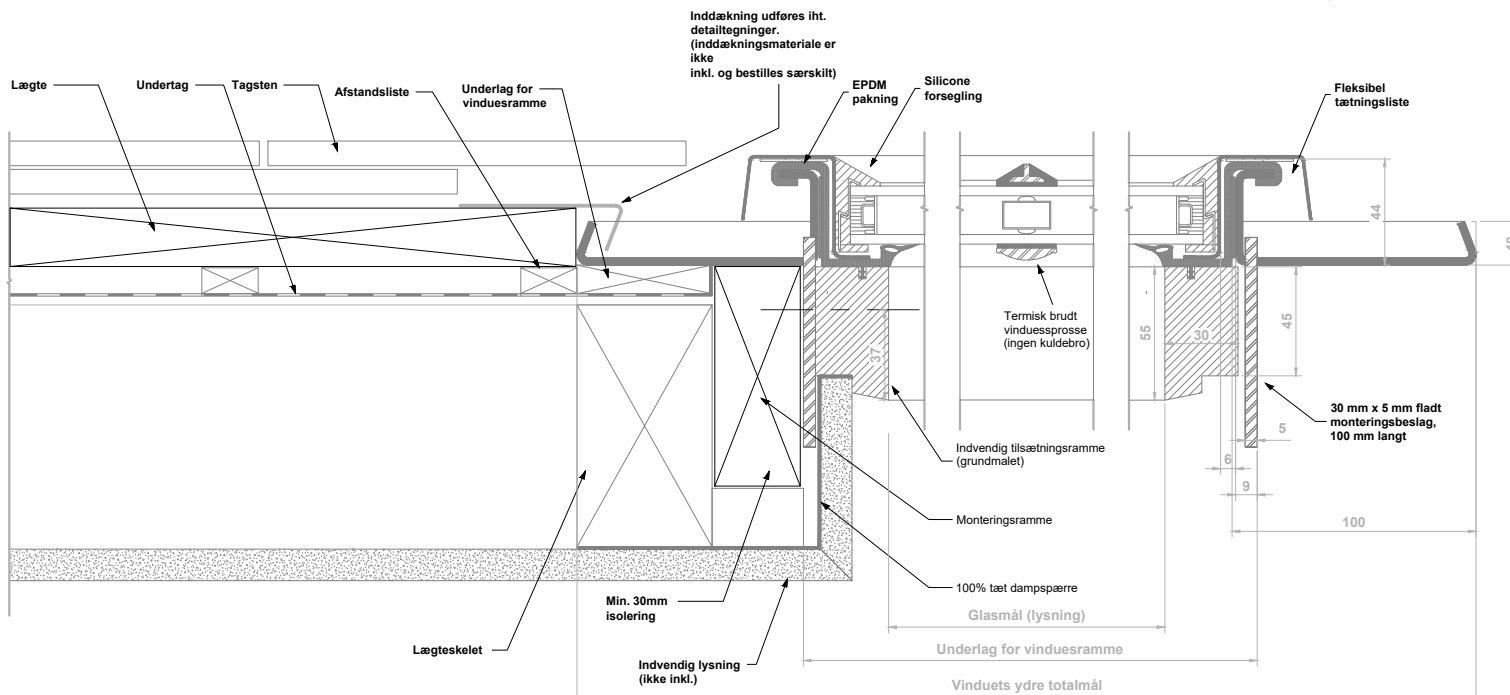

Glasspecifikation:

Termoglas: 4 mm. Pilkington lav emissivitet Optitherm S3/Argon/ Activ selvrensende. Ug = 1,1 W/m²k - Energi G = 58%

U-værdi for glasflade: 1,1. Samleteref-værdi: 17,7.

Lysninger:

Indvendigt udføres en lysning som malerbehandles. Lysningen monteres vinkelret ud fra vinduet og tæt op mod vinduets isolerede karm. Hvis der etableres skrå lysning, så er det vigtigt, at der er plads til tilstrækkelig isolering og dampspærre for at undgå kondens. Der isoleres indvendigt omkring vinduerne, og der etableres tæt dampspærre.

Inddækning bestilles særskilt. Der henvises til montagevejledning: *Principper for montage. Tegl & tagsten 2024/1*

	Gående ramme udvendige mål (mm)	Vinduets ydre totalmål (mm)	Lysindfald (mm)	Vægt (kg)	Monteringsramme indvendig (mm) B x H
Louvre L-20	440 x 580	590 x 752	332 x 444	23	420 x 514
Louvre L-21	520 x 700	668 x 870	410 x 562	30	498 x 632
Louvre L-22	520 x 850	668 x 1021	410 x 713	34	498 x 783
Louvre L-23	670 x 1000	818 x 1169	560 x 861	45	648 x 931
Louvre L-24	820 x 1000	972 x 1169	714 x 861	51	802 x 931
Louvre L-25	980 x 1300	1124 x 1501	866 x 1193	69	954 x 1263
Louvre L-26	670 x 1630	818 x 1804	560 x 1496	66	648 x 1566
Louvre L-27	730 x 1000	818 x 1170	620 x 861	50	662 x 740

Til håndværkeren:
Se Youtube-videoeer om montering og bygning af lysning på vores hjemmeside; <https://saxosolution.dk/download/>

Snit A-A (1:1)

Bemærk: Skalér ikke tegning

Denne tegning tilhører Saxo Solution.

Anvisning omhandler montage ved skifertag og andre flade tagmaterialer.

www.saxo.as

+45 53500840

Produkt navn:

Louvre Classic Tagvinduer

Dato: 05/2024

Tegningsnr.

**Louvre Classic Tegl
LCT2024/T1**

Saxo Solution - Louvre Classic Detail